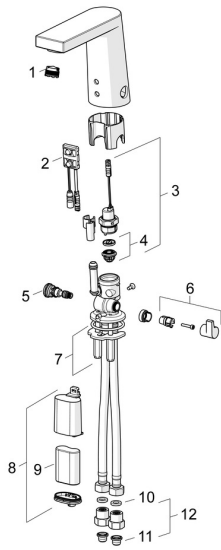

EAN: 4057304014109
static.hansa.com/57162219

Reserveonderdelen

SP57162211

| | Naam | Code |
|----|--------------------------------------|----------|
| 01 | Mousseur, M18.5x1, TJ | 59913366 |
| 02 | Fotocel, 6 V Stopgezet | 59914093 |
| 02 | Fotocel, 6/9/12 V, Bluetooth | 59914567 |
| 03 | Magneetventiel, 6 V | 59914091 |
| 04 | Membraam voor ventiel | 1006500V |
| 04 | Membraamhouder Stopgezet | 59914090 |
| 05 | Temperatuur regeling | 59914193 |
| 06 | Temperatuur hendel Chroom | 59914189 |
| 07 | Bevestigingsplaat met bouten | 59914132 |
| 08 | Patateikarbik kompl., 2CR5 6 V | 59914088 |
| 09 | Batterij, 2CR5 6 V | 59911670 |
| 10 | Dichting, 8x14.3x2 | 59914087 |
| 11 | Vuilfilters | 59914085 |
| 12 | Vuilfilters met terugslagklep Chroom | 59914086 |