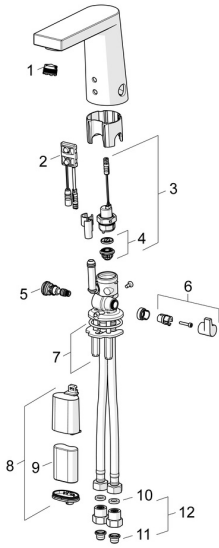

EAN: 4057304014109
static.hansa.com/57162219

Parti di ricambio

SP57162211

	Nome	Codice
01	Aeratore, M18.5x1, TJ	59913366
02	Sensore, 6 V Fuori produzione	59914093
02	Sensore, 6/9/12 V, Bluetooth	59914567
03	Valvola Magnetica, 6 V	59914091
04	Membrana per valvola magnetica	1006500V
04	Membrana con o-ring Fuori produzione	59914090
05	Regolatore di temperatura	59914193
06	Maniglia per regolazione della temperatura Cromo	59914189
07	Set di fissaggio	59914132
08	Box per batteria completo, 2CR5 6 V	59914088
09	Batteria, 2CR5 6 V	59911670
10	Giunto, 8x14.3x2	59914087
11	Filtro per impurità	59914085
12	Valvola antiriflusso e filtro Cromo	59914086