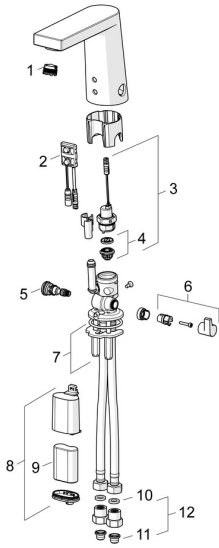

EAN: 4015474276956
static.hansa.com/57162211

Reserveonderdelen

SP57162211

	Naam	Code
01	Mousseur, M18.5x1, TJ	59913366
02	Fotocel, 6 V Stopgezet	59914093
02	Fotocel, 6/9/12 V, Bluetooth	59914567
03	Magneetventiel, 6 V	59914091
04	Membraam voor ventiel	1006500V
04	Membraamhouder Stopgezet	59914090
05	Temperatuur regeling	59914193
06	Temperatuur hendel Chroom	59914189
07	Bevestigingsplaat met bouten	59914132
08	Patारेikarbik kompl., 2CR5 6 V	59914088
09	Batterij, 2CR5 6 V	59911670
10	Dichting, 8x14.3x2	59914087
11	Vuilfilters	59914085
12	Vuilfilters met terugslagklep Chroom	59914086