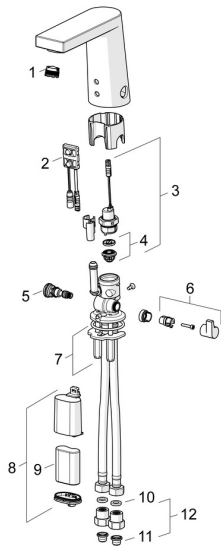

## Parti di ricambio

### SP57162211

	Nome	Codice
01	Aeratore, M18.5x1, TJ	59913366
02	Sensore, 6 V <b>Fuori produzione</b>	59914093
02	Sensore, 6/9/12 V, Bluetooth	59914567
03	Valvola Magnetica, 6 V	59914091
04	Membrana per valvola magnetica	1006500V
04	Membrana con o-ring <b>Fuori produzione</b>	59914090
05	Regolatore di temperatura	59914193
06	Maniglia per regolazione della temperatura Cromo	59914189
07	Set di fissaggio	59914132
08	Box per batteria completo, 2CR5 6 V	59914088
09	Batteria, 2CR5 6 V	59911670
10	Giunto, 8x14.3x2	59914087
11	Filtro per impurità	59914085
12	Valvola antiriflusso e filtro Cromo	59914086