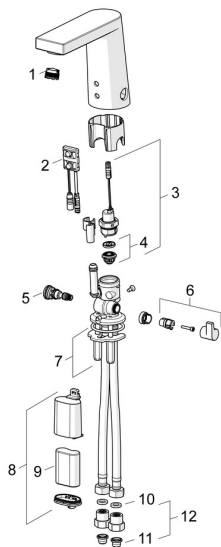

## Pièces de rechange

### SP57162211

	Nom	Code
01	Aérateur, M18.5x1, Tj	59913366
02	Sensor, 6 V <b>Arrêté</b>	59914093
02	Sensor, 6/9/12 V, Bluetooth	59914567
03	Électrovanne, 6 V	59914091
04	Membrane pour électro-vanne	1006500V
04	Membrane <b>Arrêté</b>	59914090
05	Jeu de réglage de température	59914193
06	Croisillon réglage de température Chrome	59914189
07	Sets de fixations	59914132
08	Boîtier à pile, complet, 2CR5 6 V	59914088
09	Piles, 2CR5 6 V	59911670
10	Joint, 8x14.3x2	59914087
11	Filtres	59914085
12	Clapet anti-retour + filtre Chrome	59914086