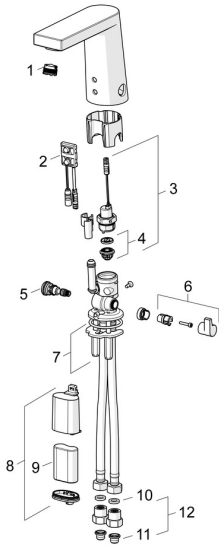

EAN: 4015474276956
static.hansa.com/57162211

Ersatzteile

SP57162211

	Name	Art.-Nr.
01	Luftsprudler, M18.5x1, TJ	59913366
02	Sensor, 6 V Ausgelaufen	59914093
02	Sensor, 6/9/12 V, Bluetooth	59914567
03	Magnetventil, 6 V	59914091
04	Membrane für Magnetventil	1006500V
04	Stützring Membrane Ausgelaufen	59914090
05	Temperatureinstellsatz	59914193
06	Temperatur-Wählgriff Chrom	59914189
07	Befestigungssatz	59914132
08	Batteriegehäuse inkl. Batterie, 2CR5 6 V	59914088
09	Batterie, 2CR5 6 V	59911670
10	Dichtung, 8x14.3x2	59914087
11	Schmutzfangsiebe	59914085
12	Stopfen Rückschlagventil Chrom	59914086