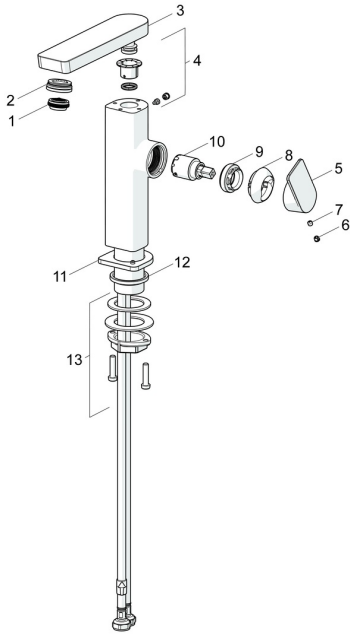

EAN: 4057304018275
static.hansa.com/571522730005

Reserveonderdelen

SP57142273

	Naam	Code
01	Mousseur, M24x1 HC SSR-STD	59914015
02	Pasring voor schuimstraler, M24x1, SW17, (2019-)	59914744
03	Uitloop, L=154 Chroom	1006400V
04	Dichting	59911884
05	Hendel Chroom	1000776V
06	Binnendeel temperatuurhendel Chroom	59913762
07	Schroef, M5x8, SW2.5	59904755
08	Kap Chroom Stopgezet	59914638
09	Schroefring, M32x1, SW24	59913958
10	Binnenwerk, 2.5	59913914
11	Afdeklaat Chroom	1006394V
12	Wasser	59914650
13	Bevestigingsset	59913371