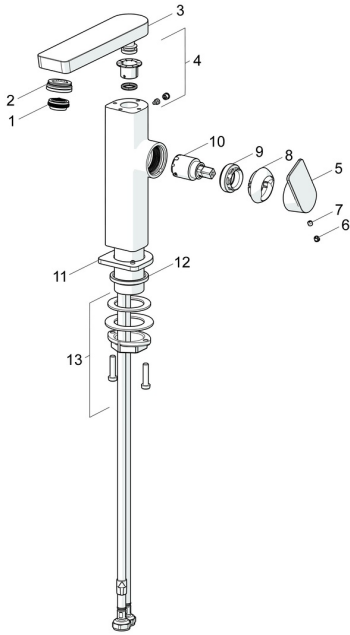

EAN: 4057304018275
static.hansa.com/571522730005

Parti di ricambio

SP57142273

	Nome	Codice
01	Aeratore, M24x1 HC SSR-STD	59914015
02	Fitting ring for aerator, M24x1, SW17, (2019-)	59914744
03	Bocca, L=154 Cromo	1006400V
04	Kit di guarnizione	59911884
05	Leva Cromo	1000776V
06	Spinotto Cromo	59913762
07	Screw, M5x8, SW2.5	59904755
08	Cappuccio Cromo Fuori produzione	59914638
09	Dado di fissaggio, M32x1, SW24	59913958
10	Cartuccia, 2.5	59913914
11	Piastra Cromo	1006394V
12	Rondella	59914650
13	Set di fissaggio	59913371