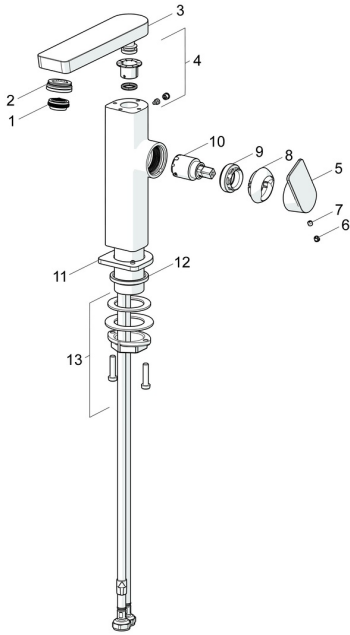

EAN: 4057304018275
static.hansa.com/571522730005

Ersatzteile

SP57142273

	Name	Art.-Nr.
01	Luftsprudler, M24x1 HC SSR-STD	59914015
02	Montagering für Luftsprudler, M24x1, SW17, (2019-)	59914744
03	Auslauf, L=154 Chrom	1006400V
04	Dichtungskit	59911884
05	Hebel Chrom	1000776V
06	Blindstopfen Chrom	59913762
07	Schraube, M5x8, SW2.5	59904755
08	Abdeckkappe Chrom Ausgelaufen	59914638
09	Gegenmutter, M32x1, SW24	59913958
10	Kartusche, 2,5	59913914
11	Rosette Chrom	1006394V
12	Bodendichtung	59914650
13	Befestigungssatz	59913371