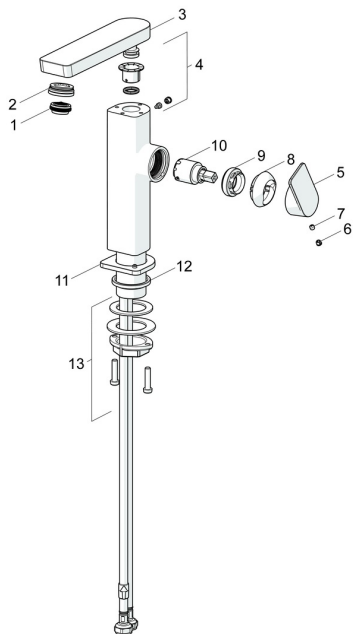

EAN: 4057304018275
static.hansa.com/571522730005

Náhradní díly

SP57142273

	Název	Kód
01	Aerator, M24x1 HC SSR-STD	59914015
02	Fitting ring for aerator, M24x1, SW17, (2019-)	59914744
03	Výtokové rameno, L=154 Chrom	1006400V
04	Těsnící sada	59911884
05	Páka Chrom	1000776V
06	Vymezovací vložka Chrom	59913762
07	Šroub, M5x8, SW2.5	59904755
08	Krytka Chrom Ukončeno	59914638
09	Upevňovací matice, M32x1, SW24	59913958
10	Kartuše, 2,5	59913914
11	Kryt příruby Chrom	1006394V
12	Těsnění	59914650
13	Upevňovací set	59913371