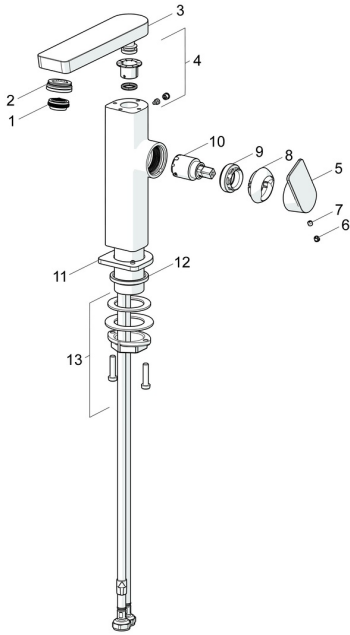

EAN: 4057304018268
static.hansa.com/571522730004

Ersatzteile

SP57142273

	Name	Art.-Nr.
01	Luftsprudler, M24x1 HC SSR-STD	59914015
02	Montagering für Luftsprudler, M24x1, SW17, (2019-)	59914744
03	Auslauf, L=154 Chrom	1006400V
04	Dichtungskit	59911884
05	Hebel Chrom	1000776V
06	Blindstopfen Chrom	59913762
07	Schraube, M5x8, SW2.5	59904755
08	Abdeckkappe Chrom Ausgelaufen	59914638
09	Gegenmutter, M32x1, SW24	59913958
10	Kartusche, 2,5	59913914
11	Rosette Chrom	1006394V
12	Bodendichtung	59914650
13	Befestigungssatz	59913371