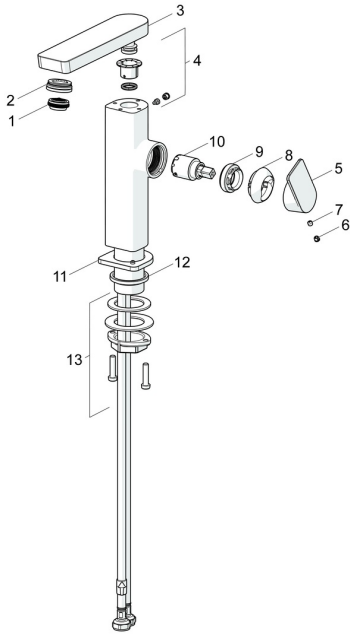

EAN: 4057304015212
static.hansa.com/57152273

Reserveonderdelen

SP57142273

	Naam	Code
01	Mousseur, M24x1 HC SSR-STD	59914015
02	Pasring voor schuimstraler, M24x1, SW17, (2019-)	59914744
03	Uitloop, L=154 Chroom	1006400V
04	Dichting	59911884
05	Hendel Chroom	1000776V
06	Binnendeel temperatuurhendel Chroom	59913762
07	Schroef, M5x8, SW2.5	59904755
08	Kap Chroom Stopgezet	59914638
09	Schroefring, M32x1, SW24	59913958
10	Binnenwerk, 2.5	59913914
11	Afdeksplaat Chroom	1006394V
12	Wasser	59914650
13	Bevestigingsset	59913371