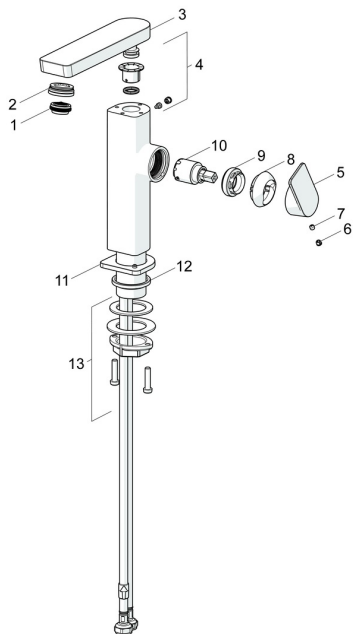

## Náhradní díly

### SP57142273

	Název	Kód
01	Aerator, M24x1 HC SSR-STD	59914015
02	Fitting ring for aerator, M24x1, SW17, (2019-)	59914744
03	Výtokové rameno, L=154 Chrom	1006400V
04	Těsnící sada	59911884
05	Páka Chrom	1000776V
06	Vymezovací vložka Chrom	59913762
07	Šroub, M5x8, SW2.5	59904755
08	Krytka Chrom <b>Ukončeno</b>	59914638
09	Upevňovací matice, M32x1, SW24	59913958
10	Kartuše, 2,5	59913914
11	Kryt příruby Chrom	1006394V
12	Těsnění	59914650
13	Upevňovací set	59913371