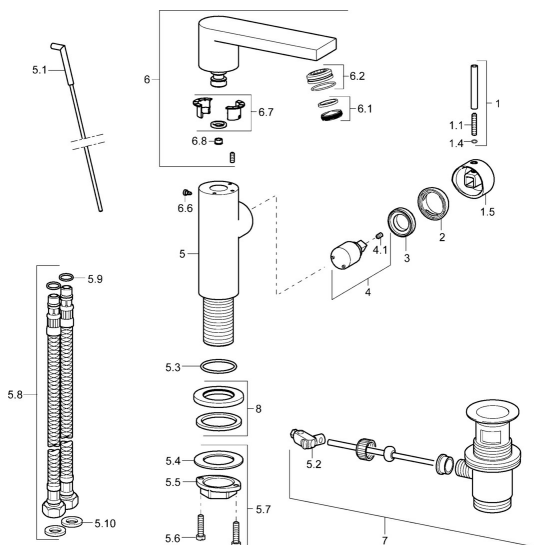

EAN: 4015474261433
static.hansa.com/57152201

Náhradné diely

SP57152201

	Názov	Kód
1	Ovládacia rukoväť, 50 mm, d 7 mm Chróm	59913097
1.1	Pin, M5x23, SW2.5	59913955
1.4	O-krúžok, d 3x1.5	59913100
1.5	Klobúk,krytka Chróm	59913956
2	Krytka Chróm	59913957
3	Prítlačná matica, M32x1, SW24	59913958
4	Kartuš, 2.5	59913914
4.1	Skrutka, M4x4	59901027
5.1	Ovládacie tiahlo Chróm	59913959
5.2	Spojovací diel tiahla	59904624
5.3	O-krúžok, 35x2.5	59905020
5.7	Upevňovací set	59913371
5.8	Flexibilná hadička, L=430, G3/8-M8x1	59913964
5.9	O-krúžok, 6x1.4	59913266
5.10	Tesnenie, 9.5x14.4x2	59912551
6	Výtokové rameno Chróm	59913960
6.1	Aerator, M24x1	59913132
6.1	Aerator, M24x1 HC SSR-STD	59914015
6.2	Fitting ring for aerator	59914007
6.2	Fitting ring for aerator, M24x1, SW17, (2019-)	59914744
6.6	Skrutka, M4x7	59902075
6.7	Tesnenie sada	59911884
7	Vypúšťací ventil umývadla Chróm	59904620
8	Kryt príruby, d 55 mm Chróm	59913963
N.I.	Vymedzovacia vložka Chróm	59911840