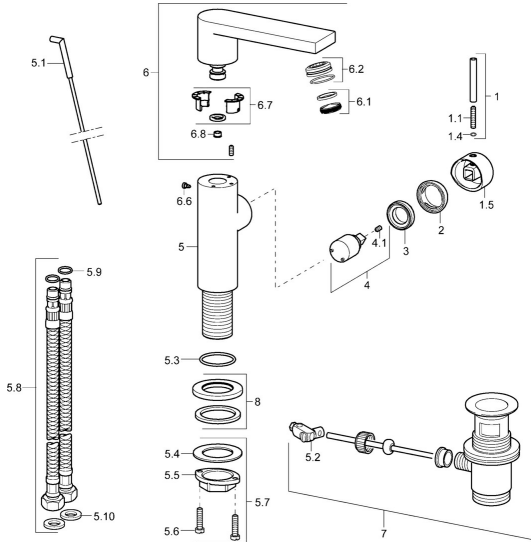

Parti di ricambio
SP57152201

	Nome	Codice
1	Leva, 50 mm, d 7 mm Cromo	59913097
1.1	Pin, M5x23, SW2.5	59913955
1.4	O-ring, d 3x1.5	59913100
1.5	Cappuccio Cromo	59913956
2	Cappuccio Cromo	59913957
3	Dado di fissaggio, M32x1, SW24	59913958
4	Cartuccia, 2.5	59913914
4.1	Screw, M4x4	59901027
5.1	Asta saltarello Cromo	59913959
5.2	Snodo	59904624
5.3	O-ring, 35x2.5	59905020
5.7	Set di fissaggio	59913371
5.8	Cannette flessibili, L=430, G3/8-M8x1	59913964
5.9	O-ring, 6x1.4	59913266
5.10	Giunto, 9.5x14.4x2	59912551
6	Bocca Cromo	59913960
6.1	Aeratore, M24x1	59913132
6.1	Aeratore, M24x1 HC SSR-STD	59914015
6.2	Fitting ring for aerator	59914007
6.2	Fitting ring for aerator, M24x1, SW17, (2019-)	59914744
6.6	Screw, M4x7	59902075
6.7	Kit di guarnizione	59911884
7	Scarico a saltarello Cromo	59904620
8	Piastra, d 55 mm Cromo	59913963
N.I.	Spinotto Cromo	59911840