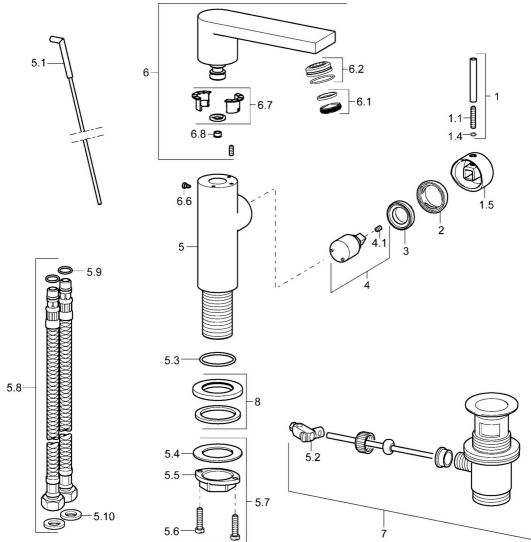

## Pièces de rechange

### SP57152201

	Nom	Code
1	Levier, 50 mm, d 7 mm Chrome	59913097
1.1	Goupille, M5x23, SW2.5	59913955
1.4	Joint, d 3x1.5	59913100
1.5	Capuchon Chrome	59913956
2	Chape Chrome	59913957
3	Écrou de maintien, M32x1, SW24	59913958
4	Cartouche, 2.5	59913914
4.1	Vis, M4x4	59901027
5.1	Tirette de vidage Chrome	59913959
5.2	Joint	59904624
5.3	Joint, 35x2.5	59905020
5.7	Ensemble de fixation	59913371
5.8	Flexible d'alimentation, L=430, G3/8-M8x1	59913964
5.9	Joint, 6x1.4	59913266
5.10	Joint, 9.5x14.4x2	59912551
6	Bec Chrome	59913960
6.1	Aérateur, M24x1	59913132
6.1	Aérateur, M24x1 HC SSR-STD	59914015
6.2	Fitting ring for aerator	59914007
6.2	Fitting ring for aerator, M24x1, SW17, (2019-)	59914744
6.6	Vis, M4x7	59902075
6.7	Set de fixation pour bec	59911884
7	Vidage Chrome	59904620
8	Rosaces, d 55 mm Chrome	59913963
N.I.	Butée de réglage Chrome	59911840