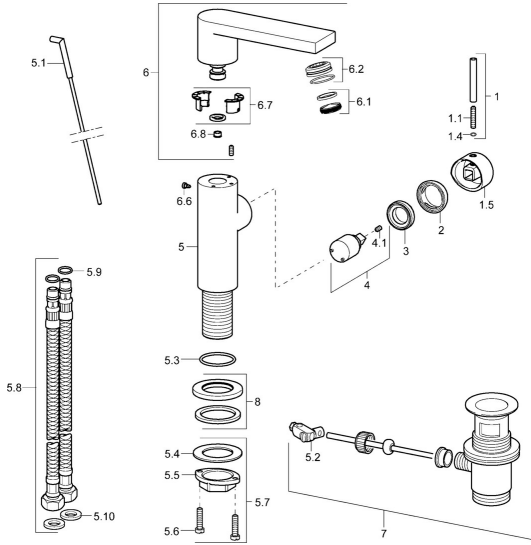

## Ersatzteile

### SP57152201

	Name	Art.-Nr.
1	Hebel, 50 mm, d 7 mm Chrom	59913097
1.1	Stift, M5x23, SW2.5	59913955
1.4	O-Ring, d 3x1.5	59913100
1.5	Abdeckkappe Chrom	59913956
2	Abdeckkappe Chrom	59913957
3	Gegenmutter, M32x1, SW24	59913958
4	Kartusche, 2.5	59913914
4.1	Schraube, M4x4	59901027
5.1	Zugstange mit Knopf Chrom	59913959
5.2	Gelenkstück	59904624
5.3	O-Ring, 35x2.5	59905020
5.7	Befestigungssatz	59913371
5.8	Anschlußschlauch, L=430, G3/8-M8x1	59913964
5.9	O-Ring, 6x1.4	59913266
5.10	Dichtung, 9.5x14.4x2	59912551
6	Auslauf Chrom	59913960
6.1	Luftsprudler, M24x1	59913132
6.1	Luftsprudler, M24x1 HC SSR-STD	59914015
6.2	Montagering für Luftsprudler	59914007
6.2	Montagering für Luftsprudler, M24x1, SW17, (2019-)	59914744
6.6	Schraube, M4x7	59902075
6.7	Dichtungskit	59911884
7	Ablaufgarnitur Chrom	59904620
8	Rosette, d 55 mm Chrom	59913963
N.I.	Abdeckstopfen Chrom	59911840