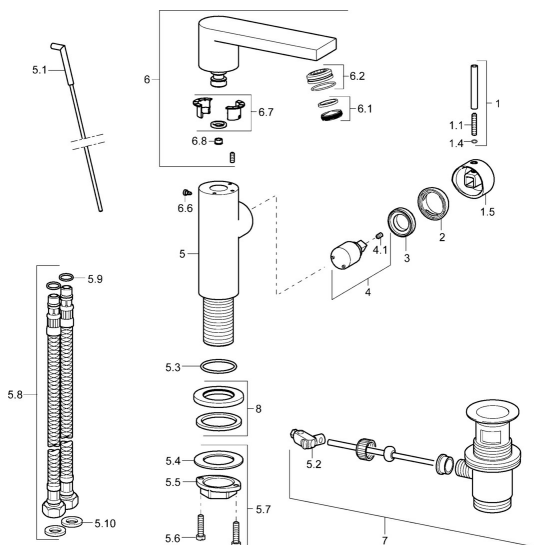

## Náhradní díly

### SP57152201

	Název	Kód
1	Páka, 50 mm, d 7 mm Chrom	59913097
1.1	Kolík, M5x23, SW2.5	59913955
1.4	O-kroužek, d 3x1.5	59913100
1.5	Víko Chrom	59913956
2	Krytka Chrom	59913957
3	Upevňovací matice, M32x1, SW24	59913958
4	Kartuše, 2,5	59913914
4.1	Šroub, M4x4	59901027
5.1	Ovládací táhlo vypouštěcího ventilu Chrom	59913959
5.2	Spojovací díl táhel	59904624
5.3	O-kroužek, 35x2.5	59905020
5.7	Upevňovací set	59913371
5.8	Flexibilní hadička, L=430, G3/8-M8x1	59913964
5.9	O-kroužek, 6x1.4	59913266
5.10	Těsnění, 9.5x14.4x2	59912551
6	Výtokové rameno Chrom	59913960
6.1	Aerator, M24x1	59913132
6.1	Aerator, M24x1 HC SSR-STD	59914015
6.2	Fitting ring for aerator	59914007
6.2	Fitting ring for aerator, M24x1, SW17, (2019-)	59914744
6.6	Šroub, M4x7	59902075
6.7	Těsnící sada	59911884
7	Vypouštěcí ventil Chrom	59904620
8	Kryt příruby, d 55 mm Chrom	59913963
N.I.	Vymezovací vložka Chrom	59911840