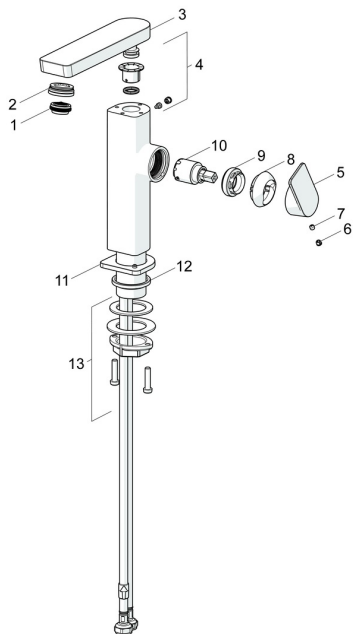

EAN: 4057304015229
static.hansa.com/57142273

Náhradné diely

SP57142273

	Názov	Kód
01	Aerator, M24x1 HC SSR-STD	59914015
02	Fitting ring for aerator, M24x1, SW17, (2019-)	59914744
03	Výtokové rameno, L=154 Chróm	1006400V
04	Tesnenie sada	59911884
05	Ovládacia rukoväť Chróm	1000776V
06	Vymedzovacia vložka Chróm	59913762
07	Skrutka, M5x8, SW2.5	59904755
08	Krytka Chróm Ukončené	59914638
09	Prítláčná matica, M32x1, SW24	59913958
10	Kartuš, 2.5	59913914
11	Kryt príruby Chróm	1006394V
12	Gumové tesnenie	59914650
13	Upevňovací set	59913371