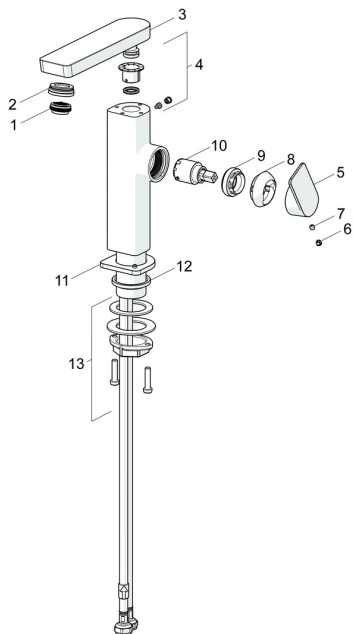

## Parti di ricambio

### SP57142273

	Nome	Codice
01	Aeratore, M24x1 HC SSR-STD	59914015
02	Fitting ring for aerator, M24x1, SW17, (2019-)	59914744
03	Bocca, L=154 Cromo	1006400V
04	Kit di guarnizione	59911884
05	Leva Cromo	1000776V
06	Spinotto Cromo	59913762
07	Screw, M5x8, SW2.5	59904755
08	Cappuccio Cromo <span style="background-color: #cccccc; padding: 2px;">Fuori produzione</span>	59914638
09	Dado di fissaggio, M32x1, SW24	59913958
10	Cartuccia, 2.5	59913914
11	Piastra Cromo	1006394V
12	Rondella	59914650
13	Set di fissaggio	59913371