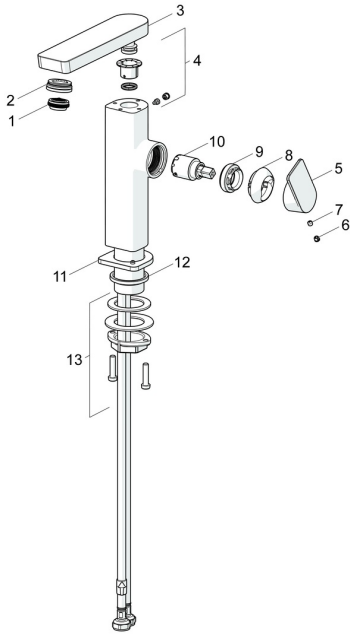

## Pièces de rechange

### SP57142273

	Nom	Code
01	Aérateur, M24x1 HC SSR-STD	59914015
02	Fitting ring for aerator, M24x1, SW17, (2019-)	59914744
03	Bec, L=154 Chrome	1006400V
04	Set de fixation pour bec	59911884
05	Levier Chrome	1000776V
06	Butée de réglage Chrome	59913762
07	Vis, M5x8, SW2.5	59904755
08	Chape Chrome <b>Arrêté</b>	59914638
09	Écrou de maintien, M32x1, SW24	59913958
10	Cartouche, 2.5	59913914
11	Rosaces Chrome	1006394V
12	Bague	59914650
13	Ensemble de fixation	59913371