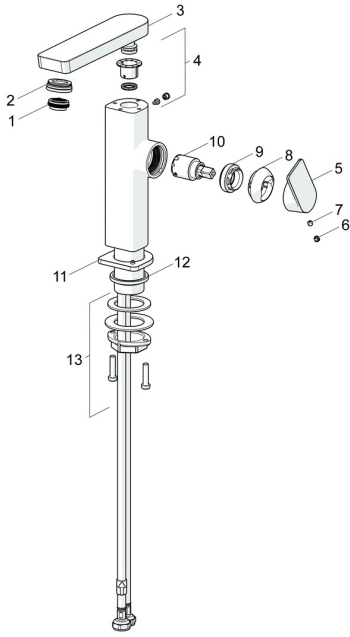

## Ersatzteile

### SP57142273

	Name	Art.-Nr.
01	Luftsprudler, M24x1 HC SSR-STD	59914015
02	Montagering für Luftsprudler, M24x1, SW17, (2019-)	59914744
03	Auslauf, L=154 Chrom	1006400V
04	Dichtungskit	59911884
05	Hebel Chrom	1000776V
06	Blindstopfen Chrom	59913762
07	Schraube, M5x8, SW2.5	59904755
08	Abdeckkappe Chrom <span style="background-color: #cccccc; padding: 2px;">Ausgelaufen</span>	59914638
09	Gegenmutter, M32x1, SW24	59913958
10	Kartusche, 2,5	59913914
11	Rosette Chrom	1006394V
12	Bodendichtung	59914650
13	Befestigungssatz	59913371