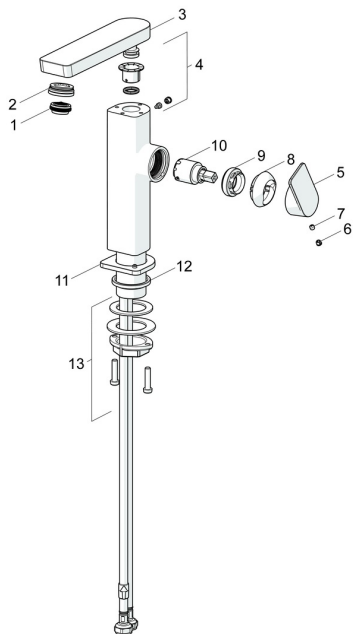

EAN: 4057304015229
static.hansa.com/57142273

Náhradní díly

SP57142273

	Název	Kód
01	Aerator, M24x1 HC SSR-STD	59914015
02	Fitting ring for aerator, M24x1, SW17, (2019-)	59914744
03	Výtokové rameno, L=154 Chrom	1006400V
04	Těsnící sada	59911884
05	Páka Chrom	1000776V
06	Vymezovací vložka Chrom	59913762
07	Šroub, M5x8, SW2.5	59904755
08	Krytka Chrom Ukončeno	59914638
09	Upevňovací matice, M32x1, SW24	59913958
10	Kartuše, 2,5	59913914
11	Kryt příruby Chrom	1006394V
12	Těsnění	59914650
13	Upevňovací set	59913371