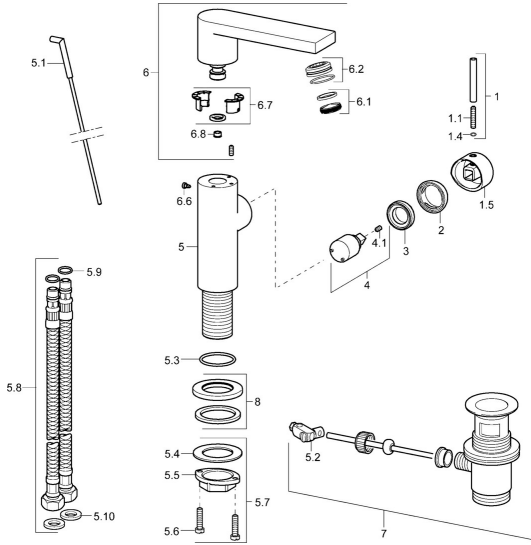

Reserveonderdelen

SP57152201

	Naam	Code
1	Hendel, 50 mm, d 7 mm Chroom	59913097
1.1	Pin, M5x23, SW2.5	59913955
1.4	O-ring, d 3x1.5	59913100
1.5	Kap Chroom	59913956
2	Kap Chroom	59913957
3	Schroefring, M32x1, SW24	59913958
4	Binnenwerk, 2.5	59913914
4.1	Schroef, M4x4	59901027
5.1	Trekstang Chroom	59913959
5.2	Gewichtstuk	59904624
5.3	O-ring, 35x2.5	59905020
5.7	Bevestigingsset	59913371
5.8	Flexibele aansluitingen, L=430, G3/8-M8x1	59913964
5.9	O-ring, 6x1.4	59913266
5.10	Dichting, 9.5x14.4x2	59912551
6	Uitloop Chroom	59913960
6.1	Mousseur, M24x1	59913132
6.1	Mousseur, M24x1 HC SSR-STD	59914015
6.2	Pasring voor schuimstraler	59914007
6.2	Pasring voor schuimstraler, M24x1, SW17, (2019-)	59914744
6.6	Schroef, M4x7	59902075
6.7	Dichting	59911884
7	Wastegarnituur Chroom	59904620
8	Afdekplaat, d 55 mm Chroom	59913963
N.I.	Binnendeel temperatuurhendel Chroom	59911840