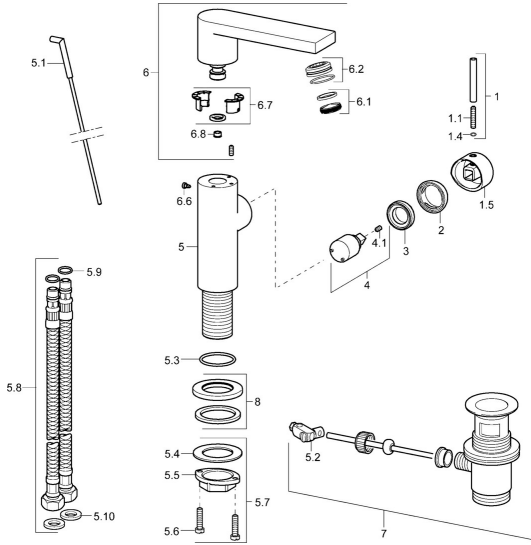

## Parti di ricambio

### SP57152201

	Nome	Codice
1	Leva, 50 mm, d 7 mm Cromo	59913097
1.1	Pin, M5x23, SW2.5	59913955
1.4	O-ring, d 3x1.5	59913100
1.5	Cappuccio Cromo	59913956
2	Cappuccio Cromo	59913957
3	Dado di fissaggio, M32x1, SW24	59913958
4	Cartuccia, 2.5	59913914
4.1	Screw, M4x4	59901027
5.1	Asta saltarello Cromo	59913959
5.2	Snodo	59904624
5.3	O-ring, 35x2.5	59905020
5.7	Set di fissaggio	59913371
5.8	Cannette flessibili, L=430, G3/8-M8x1	59913964
5.9	O-ring, 6x1.4	59913266
5.10	Giunto, 9.5x14.4x2	59912551
6	Bocca Cromo	59913960
6.1	Aeratore, M24x1	59913132
6.1	Aeratore, M24x1 HC SSR-STD	59914015
6.2	Fitting ring for aerator	59914007
6.2	Fitting ring for aerator, M24x1, SW17, (2019-)	59914744
6.6	Screw, M4x7	59902075
6.7	Kit di guarnizione	59911884
7	Scarico a saltarello Cromo	59904620
8	Piastra, d 55 mm Cromo	59913963
N.I.	Spinotto Cromo	59911840