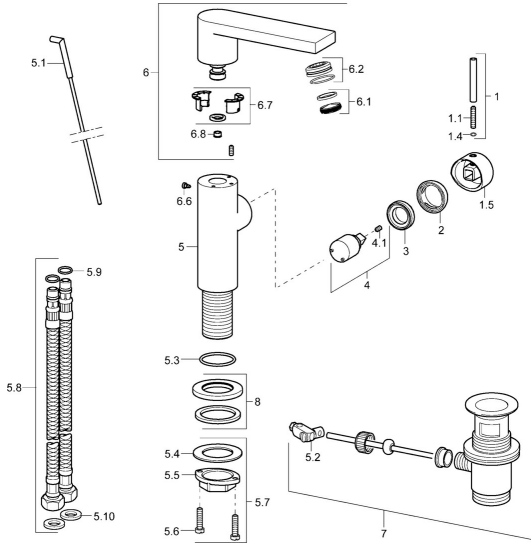

EAN: 4015474261419
static.hansa.com/57142201

Ersatzteile
SP57152201

	Name	Art.-Nr.
1	Hebel, 50 mm, d 7 mm Chrom	59913097
1.1	Stift, M5x23, SW2.5	59913955
1.4	O-Ring, d 3x1.5	59913100
1.5	Abdeckkappe Chrom	59913956
2	Abdeckkappe Chrom	59913957
3	Gegenmutter, M32x1, SW24	59913958
4	Kartusche, 2.5	59913914
4.1	Schraube, M4x4	59901027
5.1	Zugstange mit Knopf Chrom	59913959
5.2	Gelenkstück	59904624
5.3	O-Ring, 35x2.5	59905020
5.7	Befestigungssatz	59913371
5.8	Anschlußschlauch, L=430, G3/8-M8x1	59913964
5.9	O-Ring, 6x1.4	59913266
5.10	Dichtung, 9.5x14.4x2	59912551
6	Auslauf Chrom	59913960
6.1	Luftsprudler, M24x1	59913132
6.1	Luftsprudler, M24x1 HC SSR-STD	59914015
6.2	Montagering für Luftsprudler	59914007
6.2	Montagering für Luftsprudler, M24x1, SW17, (2019-)	59914744
6.6	Schraube, M4x7	59902075
6.7	Dichtungskit	59911884
7	Ablaufgarnitur Chrom	59904620
8	Rosette, d 55 mm Chrom	59913963
N.I.	Abdeckstopfen Chrom	59911840