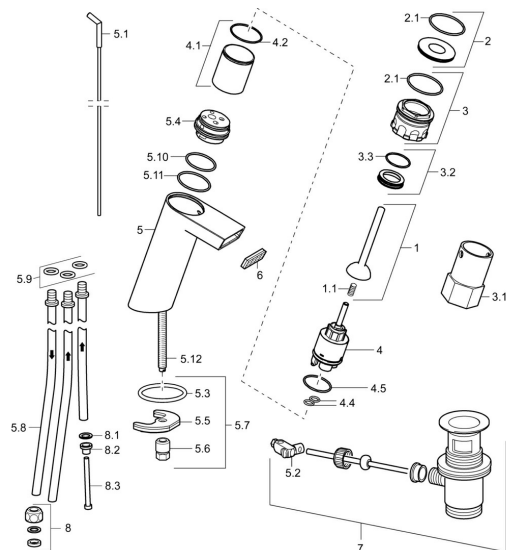

EAN: 4015474205093
static.hansa.com/57131101

Náhradné diely

SP57131101

	Názov	Kód
1	Ovládacia rukoväť Chróm	59913090
1	Spring clip	59913091
2	Dekoratívne krúžok	59913088
2.1	O-krúžok, d 40x2	59911507
3	Upevňovacia skrutka, M44x1 AF34	59913089
3.1	Socket wrench, SW34	59913092
3.2	Dištančný krúžok	59913096
4	Kartuš, 3.5 Joystick	59913051
4.1	Spacer sleeve	59913093
4.4	O-krúžok, d 10.10x1.60 Ukončené	59905072
4.5	O-krúžok, d 28.24x2.62 Ukončené	59912590
5.1	Ovládacie tiahlo Chróm	59912527
5.2	Spojovací diel tiahla	59904624
5.3	O-krúžok, d 36.09x d 3.53	59913396
5.5		59904765
5.6	Skrutka, M8x1, SW13	59904766
5.7	Upevňovací set	59910749
5.8	Potrubie, M8x1, L=560	59912806
5.9	O-krúžok, 6x1.4	59913266
5.10	O-krúžok, d 32x2	59912803
5.12	Upevňovacia skrutka, M8x1, L=140	59912474
6	Aerator a kľúč, 6 l/min	59913094
7	Vypúšťací ventil umývadla Chróm	59904620
8	Montáž matice	59904969
8.1	Tesnenie sada, 14.9x8.5x1	59902352
8.2	Tesnenie sada, 10x8	59902272
8.3	Pripájacie hadičky	59902151