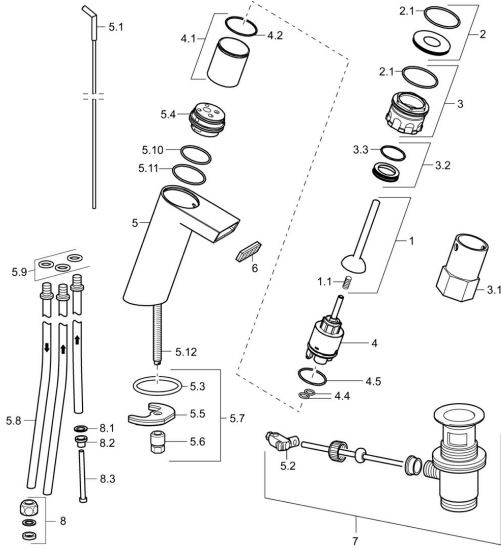

## Reserveonderdelen

### SP57131101

	Naam	Code
1	Handel Chroom	59913090
1	Veerklem	59913091
2	Decoratieve ring	59913088
2.1	O-ring, d 40x2	59911507
3	Bevestigingsschroeven, M44x1 AF34	59913089
3.1	Ratel, SW34	59913092
3.2	Afstandhouder ring	59913096
4	Binnenwerk, 3.5 Joystick	59913051
4.1	Spacer sleeve	59913093
4.4	O-ring, d 10.10x1.60 <span style="background-color: black; color: white; padding: 2px;">Stopgezet</span>	59905072
4.5	O-ring, d 28.24x2.62 <span style="background-color: black; color: white; padding: 2px;">Stopgezet</span>	59912590
5.1	Trekstang Chroom	59912527
5.2	Gewrichtstuk	59904624
5.3	O-ring, d 36.09x d 3.53	59913396
5.5	Fixing plate	59904765
5.6	Schroef, M8x1, SW13	59904766
5.7	Bevestigingsset	59910749
5.8	Pijp, M8x1, L=560	59912806
5.9	O-ring, 6x1.4	59913266
5.10	O-ring, d 32x2	59912803
5.12	Bevestigingsschroeven, M8x1, L=140	59912474
6	Mousseur en sleutel, 6 l/min	59913094
7	Wastegarnituur Chroom	59904620
8	Montage moer	59904969
8.1	Dichting, 14.9x8.5x1	59902352
8.2	Dichting, 10x8	59902272
8.3	Slangen	59902151