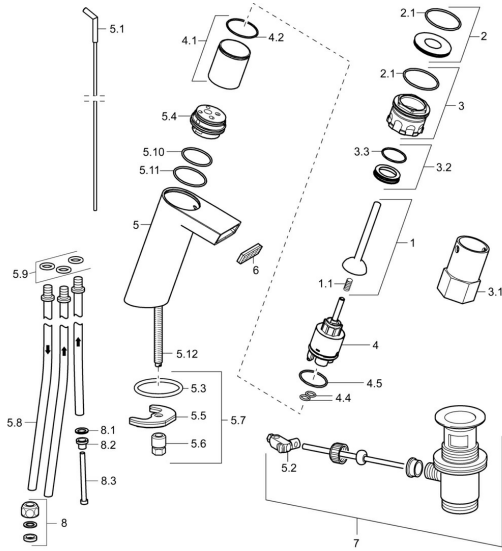

EAN: 4015474205093
static.hansa.com/57131101

Pièces de rechange

SP57131101

	Nom	Code
1	Levier Chrome	59913090
1	Pince à ressort	59913091
2	Anneau décoratif	59913088
2.1	Joint, d 40x2	59911507
3	Vis, M44x1 AF34	59913089
3.1	Socket wrench, SW34	59913092
3.2	Bague entretoise	59913096
4	Cartouche, 3.5 Joystick	59913051
4.1	Douille entretoise	59913093
4.4	Joint, d 10.10x1.60 Arrête	59905072
4.5	Joint, d 28.24x2.62 Arrête	59912590
5.1	Tirette de vidage Chrome	59912527
5.2	Joint	59904624
5.3	Joint, d 36.09x d 3.53	59913396
5.5	Fixing plate	59904765
5.6	Vis, M8x1, SW13	59904766
5.7	Ensemble de fixation	59910749
5.8	Tuyau, M8x1, L=560	59912806
5.9	Joint, 6x1.4	59913266
5.10	Joint, d 32x2	59912803
5.12	Vis, M8x1, L=140	59912474
6	Aérateur et clé, 6 l/min	59913094
7	Vidage Chrome	59904620
8	Écrou du raccord	59904969
8.1	Set de fixation pour bec, 14.9x8.5x1	59902352
8.2	Set de fixation pour bec, 10x8	59902272
8.3	Tuyau	59902151