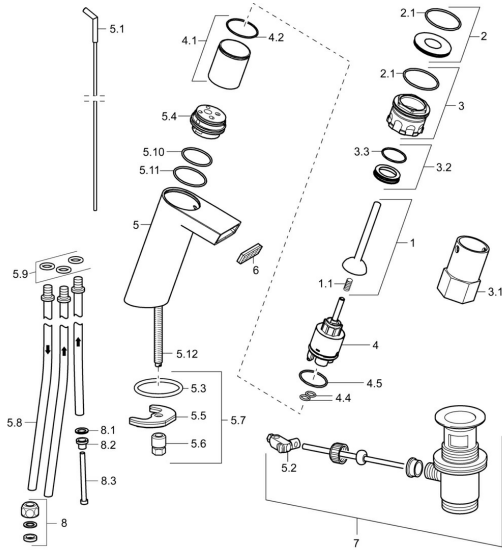

## Ersatzteile

### SP57131101

	Name	Art.-Nr.
1	Hebel Chrom	59913090
1	Federclip	59913091
2	Zierring	59913088
2.1	O-Ring, d 40x2	59911507
3	Befestigungsschraube, M44x1 AF34	59913089
3.1	Steckschlüssel, SW34	59913092
3.2	Distanzring	59913096
4	Kartusche, 3.5 Joystick	59913051
4.1	Distanzhülse	59913093
4.4	O-Ring, d 10.10x1.60 <span style="background-color: black; color: white; padding: 2px;">Ausgelaufen</span>	59905072
4.5	O-Ring, d 28.24x2.62 <span style="background-color: black; color: white; padding: 2px;">Ausgelaufen</span>	59912590
5.1	Zugstange mit Knopf Chrom	59912527
5.2	Gelenkstück	59904624
5.3	O-Ring, d 36.09x d 3.53	59913396
5.5	Befestigungsplatte	59904765
5.6	Schraube, M8x1, SW13	59904766
5.7	Befestigungssatz	59910749
5.8	Rohr, M8x1, L=560	59912806
5.9	O-Ring, 6x1.4	59913266
5.10	O-Ring, d 32x2	59912803
5.12	Befestigungsschraube, M8x1, L=140	59912474
6	Luftsprudler und Schlüssel, 6 l/min	59913094
7	Ablaufgarnitur Chrom	59904620
8	Überwurfmutter	59904969
8.1	Dichtungskit, 14.9x8.5x1	59902352
8.2	Dichtungskit, 10x8	59902272
8.3	Schlauch	59902151