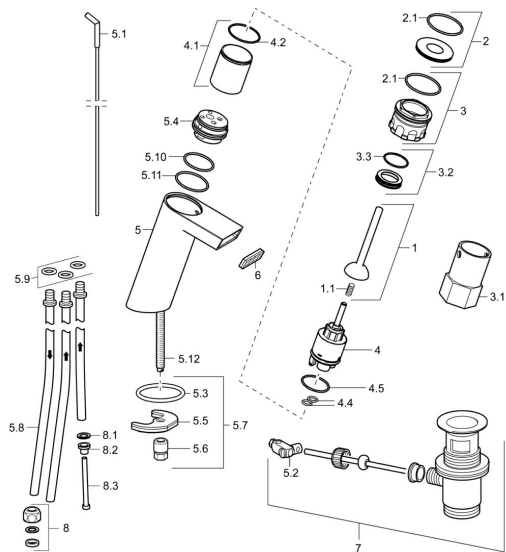

EAN: 4015474205093  
[static.hansa.com/57131101](http://static.hansa.com/57131101)  
**Náhradní díly**

## SP57131101

	Název	Kód
1	Páka Chrom	59913090
1	Spring clip	59913091
2	Dekoratívni kroužek	59913088
2.1	O-kroužek, d 40x2	59911507
3	Upevňovací šroub, M44x1 AF34	59913089
3.1	Socket wrench, SW34	59913092
3.2	Distanční kroužek	59913096
4	Kartuše, 3,5 Joystick	59913051
4.1	Distanční pouzdro	59913093
4.4	O-kroužek, d 10.10x1.60 <b>Ukončeno</b>	59905072
4.5	O-kroužek, d 28.24x2.62 <b>Ukončeno</b>	59912590
5.1	Ovládací táhlo vypouštěcího ventilu Chrom	59912527
5.2	Spojovací díl táhel	59904624
5.3	O-kroužek, d 36.09x d 3.53	59913396
5.5	Upevňovací deska	59904765
5.6	Šroub, M8x1, SW13	59904766
5.7	Upevňovací set	59910749
5.8	Roura, M8x1, L=560	59912806
5.9	O-kroužek, 6x1.4	59913266
5.10	O-kroužek, d 32x2	59912803
5.12	Upevňovací šroub, M8x1, L=140	59912474
6	Aerator a klíč, 6 l/min	59913094
7	Vypouštěcí ventil Chrom	59904620
8	Montáž matice	59904969
8.1	Těsnící sada, 14.9x8.5x1	59902352
8.2	Těsnící sada, 10x8	59902272
8.3	Hadice	59902151