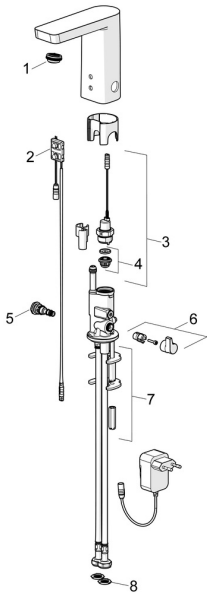

EAN: 4057304015526
static.hansa.com/57122279

Reserveonderdelen

SP57122279

	Naam	Code
01	Mousseur, M24x1 HC SSR-STD	59914015
02	Fotoceel, 6/9/12 V, Bluetooth	59914567
03	Magneetventiel, 6 V	59914091
04	Membraam voor ventiel	1006500V
04	Membraamhouder Stopgezet	59914090
05	Temperatuur regeling	59914089
06	Temperatuur hendel Chrom	59914189
07	Bevestigingsplaat met bouten	59914132
08	Filter dichting	1007900V
N.I.	Temperatuurbegrenzer	59914106