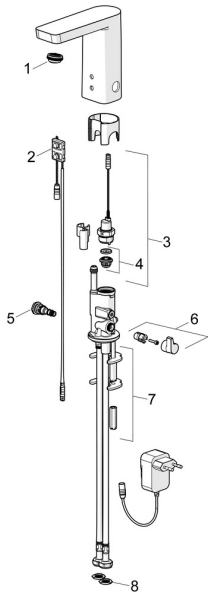

EAN: 4057304015526
static.hansa.com/57122279

Ersatzteile

SP57122279

	Name	Art.-Nr.
01	Luftsprudler, M24x1 HC SSR-STD	59914015
02	Sensor, 6/9/12 V, Bluetooth	59914567
03	Magnetventil, 6 V	59914091
04	Membrane für Magnetventil	1006500V
04	Stützring Membrane Ausgelaufen	59914090
05	Temperatureinstellsatz	59914089
06	Temperatur-Wählgriff Chrom	59914189
07	Befestigungssatz	59914132
08	Filterdichtung	1007900V
N.I.	Begrenzer	59914106