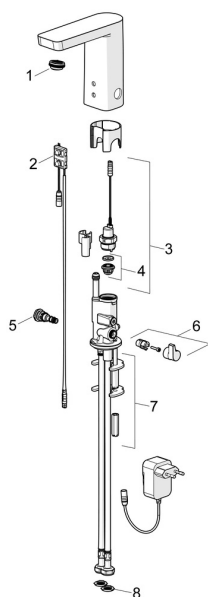

EAN: 4057304015526
static.hansa.com/57122279

Náhradní díly

SP57122279

| | Název | Kód |
|------|--|----------|
| 01 | Aerator, M24x1 HC SSR-STD | 59914015 |
| 02 | Senzor, 6/9/12 V, Bluetooth | 59914567 |
| 03 | Elektromagnetický ventil, 6 V | 59914091 |
| 04 | Membrána elektromagnetického ventilu | 1006500V |
| 04 | Upevňovací kroužek pro membránu Ukončeno | 59914090 |
| 05 | Regulátor teploty | 59914089 |
| 06 | Ovladač regulátoru teploty Chrom | 59914189 |
| 07 | Upevňovací desky | 59914132 |
| 08 | Těsnění s filtrem | 1007900V |
| N.I. | Omezovač | 59914106 |