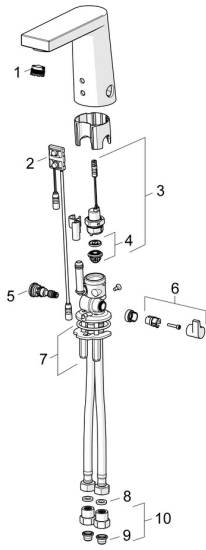

EAN: 4057304014062
static.hansa.com/57122209

Reserveonderdelen

SP57122201

	Naam	Code
01	Mousseur, M18.5x1, TJ	59913366
02	Fotocel, 12 V Stopgezet	59914098
02	Fotocel, 6/9/12 V, Bluetooth	59914567
03	Magneetventiel, 6 V	59914091
04	Membraam voor ventiel	1006500V
04	Membraamhouder Stopgezet	59914090
05	Temperatuur regeling	59914193
06	Temperatuur hendel Chroom	59914189
07	Bevestigingsplaat met bouten	59914132
08	Dichting, 8x14.3x2	59914087
09	Vuilfilters	59914085
10	Vuilfilters met terugslagklep Chroom	59914086