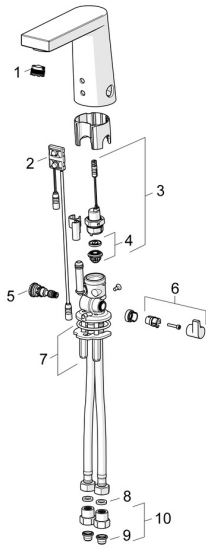

EAN: 4057304014062
static.hansa.com/57122209

Parti di ricambio

SP57122201

	Nome	Codice
01	Aeratore, M18.5x1, TJ	59913366
02	Sensore, 12 V Fuori produzione	59914098
02	Sensore, 6/9/12 V, Bluetooth	59914567
03	Valvola Magnetica, 6 V	59914091
04	Membrana per valvola magnetica	1006500V
04	Membrana con o-ring Fuori produzione	59914090
05	Regolatore di temperatura	59914193
06	Maniglia per regolazione della temperatura Cromo	59914189
07	Set di fissaggio	59914132
08	Giunto, 8x14.3x2	59914087
09	Filtro per impurità	59914085
10	Valvola antiriflusso e filtro Cromo	59914086