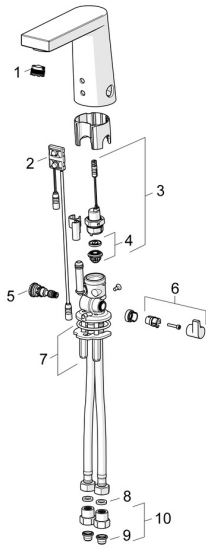

EAN: 4057304014062
static.hansa.com/57122209

Pièces de rechange

SP57122201

	Nom	Code
01	Aérateur, M18.5x1, TJ	59913366
02	Sensor, 12 V Arrêté	59914098
02	Sensor, 6/9/12 V, Bluetooth	59914567
03	Électrovanne, 6 V	59914091
04	Membrane pour électro-vanne	1006500V
04	Membrane Arrêté	59914090
05	Jeu de réglage de température	59914193
06	Croisillon réglage de température Chrome	59914189
07	Sets de fixations	59914132
08	Joint, 8x14.3x2	59914087
09	Filtres	59914085
10	Clapet anti-retour + filtre Chrome	59914086