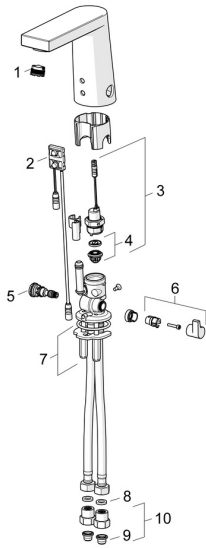

## Náhradní díly

### SP57122201

	Název	Kód
01	Aerator, M18.5x1, TJ	59913366
02	Senzor, 12 V <b>Ukončeno</b>	59914098
02	Senzor, 6/9/12 V, Bluetooth	59914567
03	Elektromagnetický ventil, 6 V	59914091
04	Membrána elektromagnetického ventilu	1006500V
04	Upevňovací kroužek pro membránu <b>Ukončeno</b>	59914090
05	Regulátor teploty	59914193
06	Ovladač regulátoru teploty Chrom	59914189
07	Upevňovací desky	59914132
08	Těsnění, 8x14.3x2	59914087
09	Čistící filtr	59914085
10	Zpětný ventil s filtrem Chrom	59914086