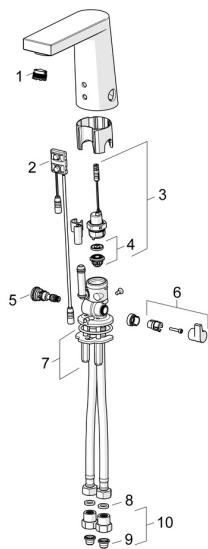

EAN: 4015474276932
static.hansa.com/57122201

Pièces de rechange

SP57122201

	Nom	Code
01	Aérateur, M18.5x1, TJ	59913366
02	Sensor, 12 V Arrêté	59914098
02	Sensor, 6/9/12 V, Bluetooth	59914567
03	Électrovanne, 6 V	59914091
04	Membrane pour électro-vanne	1006500V
04	Membrane Arrêté	59914090
05	Jeu de réglage de température	59914193
06	Croisillon réglage de température Chrome	59914189
07	Sets de fixations	59914132
08	Joint, 8x14.3x2	59914087
09	Filtres	59914085
10	Clapet anti-retour + filtre Chrome	59914086