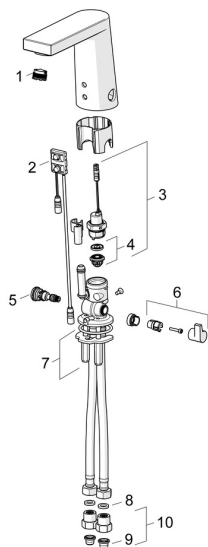

## Náhradní díly

### SP57122201

	Název	Kód
01	Aerator, M18.5x1, Tj	59913366
02	Senzor, 12 V <b>Ukončeno</b>	59914098
02	Senzor, 6/9/12 V, Bluetooth	59914567
03	Elektromagnetický ventil, 6 V	59914091
04	Membrána elektromagnetického ventilu	1006500V
04	Upevňovací kroužek pro membránu <b>Ukončeno</b>	59914090
05	Regulátor teploty	59914193
06	Ovladač regulátoru teploty Chrom	59914189
07	Upevňovací desky	59914132
08	Těsnění, 8x14.3x2	59914087
09	Čistící filtr	59914085
10	Zpětný ventil s filtrem Chrom	59914086