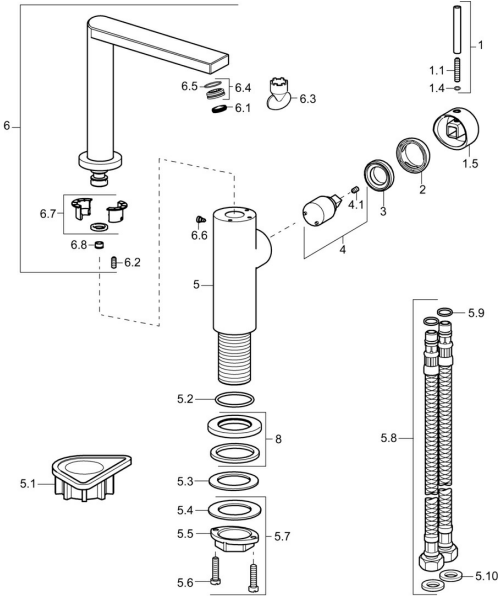

EAN: 4015474263116
static.hansa.com/57112273

Pièces de rechange

SP57112273

	Nom	Code
1	Levier, 50 mm, d 7 mm Chrome	59913097
1.1	Goupille, M5x23, SW2.5	59913955
1.4	Joint, d 3x1.5	59913100
1.5	Capuchon Chrome	59913956
2	Chape Chrome	59913957
3	Écrou de maintien, M32x1, SW24	59913958
4	Cartouche, 2.5	59913914
4.1	Vis, M4x4	59901027
5.1	Plaque de fixation	59910008
5.2	Joint, 35x2.5	59905020
5.3	Joint, 48x33.5x2	59902283
5.7	Ensemble de fixation	59913371
5.8	Flexible d'alimentation, L=550, G3/8-M8x1	59913969
5.9	Joint, 6x1.4	59913266
5.10	Joint, 9.5x14.4x2	59912551
6	Bec Chrome	59913999
6.1	Aérateur, M18x1	59913997
6.2	Vis, M4x8	59913989
6.3	Clé pour aérateur, M18x1	59913998
6.4	L'anneau d'étanchéité	59913996
6.6	Vis, M4x7	59902075
6.7	Set de fixation pour bec	59911884
6.8	Croisillon d'ouverture, 9 L/min Chrome Arrêté	59914000
8	Rosaces, d 55 mm Chrome	59913963