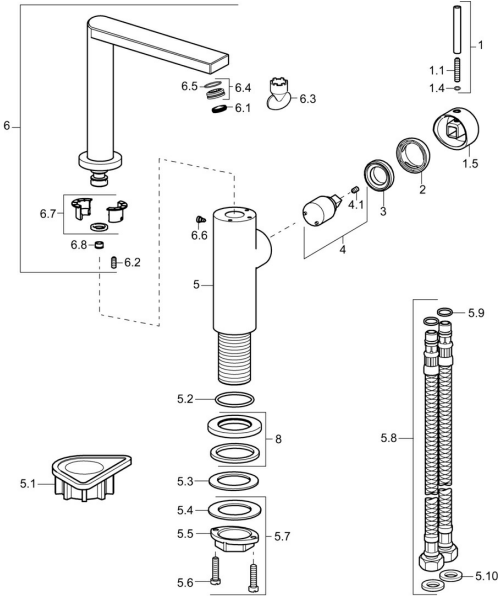

EAN: 4015474263116
static.hansa.com/57112273

Ersatzteile
SP57112273

| | Name | Art.-Nr. |
|------|--|----------|
| 1 | Hebel, 50 mm, d 7 mm Chrom | 59913097 |
| 1.1 | Stift, M5x23, SW2.5 | 59913955 |
| 1.4 | O-Ring, d 3x1.5 | 59913100 |
| 1.5 | Abdeckkappe Chrom | 59913956 |
| 2 | Abdeckkappe Chrom | 59913957 |
| 3 | Gegenmutter, M32x1, SW24 | 59913958 |
| 4 | Kartusche, 2.5 | 59913914 |
| 4.1 | Schraube, M4x4 | 59901027 |
| 5.1 | PVC-Befestigungsplatte | 59910008 |
| 5.2 | O-Ring, 35x2.5 | 59905020 |
| 5.3 | Dichtung, 48x33.5x2 | 59902283 |
| 5.7 | Befestigungssatz | 59913371 |
| 5.8 | Anschlußschlauch, L=550, G3/8-M8x1 | 59913969 |
| 5.9 | O-Ring, 6x1.4 | 59913266 |
| 5.10 | Dichtung, 9.5x14.4x2 | 59912551 |
| 6 | Auslauf Chrom | 59913999 |
| 6.1 | Luftsprudler, M18x1 | 59913997 |
| 6.2 | Befestigungsschraube, M4x8 | 59913989 |
| 6.3 | Schlüssel für Luftsprudler, M18x1 | 59913998 |
| 6.4 | Dichtungsring | 59913996 |
| 6.6 | Schraube, M4x7 | 59902075 |
| 6.7 | Dichtungskit | 59911884 |
| 6.8 | Mengen-Einstell-Griff, 9 L/min Chrom Ausgelaufen | 59914000 |
| 8 | Rosette, d 55 mm Chrom | 59913963 |