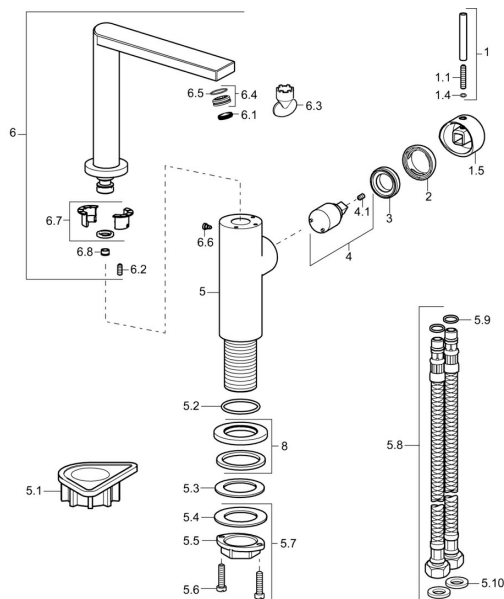

EAN: 4015474263116
static.hansa.com/57112273

Náhradní díly

SP57112273

	Název	Kód
1	Páka, 50 mm, d 7 mm Chrom	59913097
1.1	Kolík, M5x23, SW2.5	59913955
1.4	O-kroužek, d 3x1.5	59913100
1.5	Víko Chrom	59913956
2	Krytka Chrom	59913957
3	Upevňovací matice, M32x1, SW24	59913958
4	Kartuše, 2,5	59913914
4.1	Šroub, M4x4	59901027
5.1	Upevňovací destička	59910008
5.2	O-kroužek, 35x2.5	59905020
5.3	Těsnění, 48x33.5x2	59902283
5.7	Upevňovací set	59913371
5.8	Flexibilní hadička, L=550, G3/8-M8x1	59913969
5.9	O-kroužek, 6x1.4	59913266
5.10	Těsnění, 9.5x14.4x2	59912551
6	Výtokové rameno Chrom	59913999
6.1	Aerator, M18x1	59913997
6.2	Upevňovací šroub, M4x8	59913989
6.3	Klíč k aerátoru, M18x1	59913998
6.4	Těsnící kroužek	59913996
6.6	Šroub, M4x7	59902075
6.7	Těsnící sada	59911884
6.8	Rukojeť regulátoru průtoku, 9 L/min Chrom	59914000 Ukončeno
8	Kryt příruby, d 55 mm Chrom	59913963