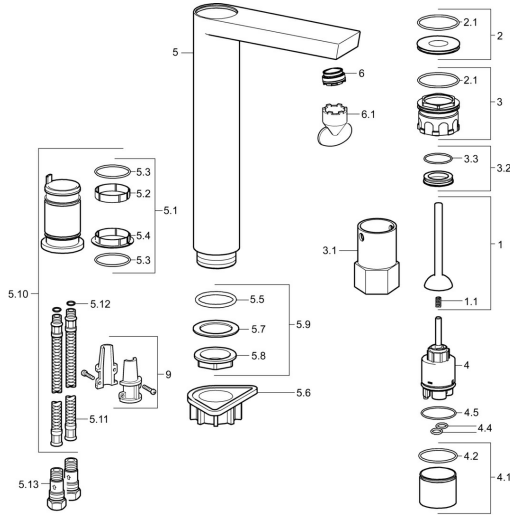

EAN: 4015474163010
static.hansa.com/57112201

Náhradné diely

SP57112201

	Názov	Kód
1	Ovládacia rukoväť Chróm	59913090
1.1	Spring clip	59913091
2	Dekoratívne krúžok	59913088
2.1	O-krúžok, d 40x2	59911507
3	Upevňovacia skrutka, M44x1 AF34	59913089
3.1	Socket wrench, SW34	59913092
3.2	Dištančný krúžok	59913096
4	Kartuš, 3,5 Joystick	59913051
4.1	Spacer sleeve	59913093
4.4	O-krúžok, d 10.10x1.60 Ukončené	59905072
4.5	O-krúžok, d 28.24x2.62 Ukončené	59912590
5.1	Tesnenie sada Ukončené	59913251
5.3	O-krúžok, 34x2	59912533
5.6	Podložka	59910008
5.9	Upevňovací set Ukončené	59913250
5.10	Pripájacie hadičky Ukončené	59913253
5.11	Pripájacie hadičky, M10x1M14x1, L=800	59913252
5.12	O-krúžok, d 7.65x1.78	59902337
5.13	Spätný ventil, G3/8	59913254
6	Aerator, M24x1 A Ukončené	59913255
6.1	Kľúč k aerátoru, M24x1	59913134
9	Retainer	59906600
N.I.	Upevňovací set	59913479