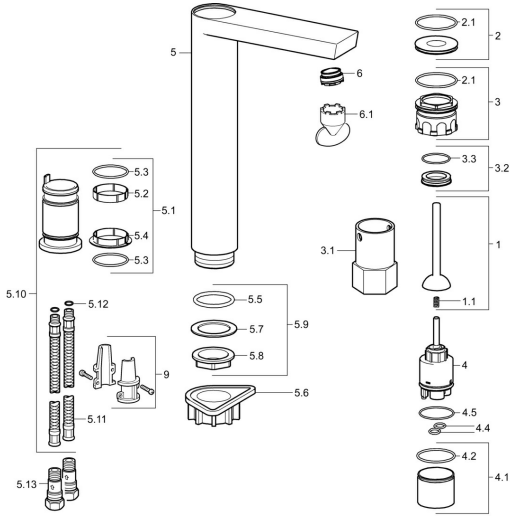

EAN: 4015474163010
static.hansa.com/57112201

Reserveonderdelen

SP57112201

	Naam	Code
1	Hendel Chromom	59913090
1.1	Veerklem	59913091
2	Decoratieve ring	59913088
2.1	O-ring, d 40x2	59911507
3	Bevestigingsschroeven, M44x1 AF34	59913089
3.1	Ratel, SW34	59913092
3.2	Afstandhouder ring	59913096
4	Binnenwerk, 3.5 Joystick	59913051
4.1	Spacer sleeve	59913093
4.4	O-ring, d 10.10x1.60 Stopgezet	59905072
4.5	O-ring, d 28.24x2.62 Stopgezet	59912590
5.1	Dichting Stopgezet	59913251
5.3	O-ring, 34x2	59912533
5.6	Verstevigingsplaat	59910008
5.9	Bevestigingsset Stopgezet	59913250
5.10	Slangen Stopgezet	59913253
5.11	Slangen, M10x1M14x1, L=800	59913252
5.12	O-ring, d 7.65x1.78	59902337
5.13	Terugslagklep, G3/8	59913254
6	Mousseur, M24x1 A Stopgezet	59913255
6.1	Schuimstralersleutel, M24x1	59913134
9	Retainer	59906600
N.I.	Bevestigingsset	59913479