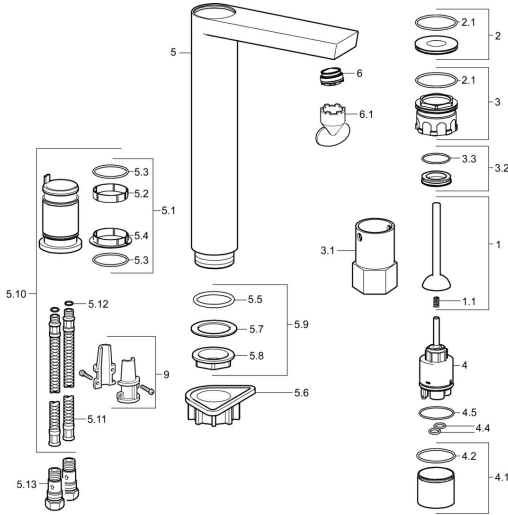

EAN: 4015474163010
static.hansa.com/57112201

Parti di ricambio

SP57112201

	Nome	Codice
1	Leva Cromo	59913090
1.1	Clip a molla	59913091
2	Anello decorativo	59913088
2.1	O-ring, d 40x2	59911507
3	Viti di fissaggio, M4x1 AF34	59913089
3.1	Socket wrench, SW34	59913092
3.2	Anello distanziatore	59913096
4	Cartuccia, 3.5 Joystick	59913051
4.1	Adattatore	59913093
4.4	O-ring, d 10.10x1.60 Fuori produzione	59905072
4.5	O-ring, d 28.24x2.62 Fuori produzione	59912590
5.1	Kit di guarnizione Fuori produzione	59913251
5.3	O-ring, 34x2	59912533
5.6	Base per fissaggio	59910008
5.9	Set di fissaggio Fuori produzione	59913250
5.10	Tubo flessibile Fuori produzione	59913253
5.11	Tubo flessibile, M10x1M14x1, L=800	59913252
5.12	O-ring, d 7.65x1.78	59902337
5.13	Valvola antiriflusso, G3/8	59913254
6	Aeratore, M24x1 A Fuori produzione	59913255
6.1	Chiave per aeratore, M24x1	59913134
9	Retainer	59906600
N.I.	Set di fissaggio	59913479