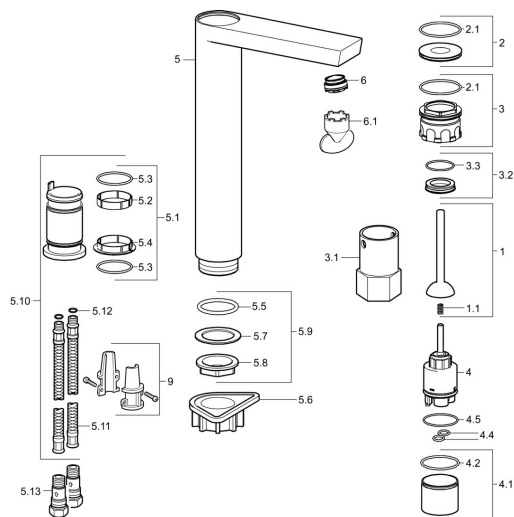

EAN: 4015474163010
static.hansa.com/57112201

Pièces de rechange

SP57112201

	Nom	Code
1	Levier Chrome	59913090
1.1	Pince à ressort	59913091
2	Anneau décoratif	59913088
2.1	Joint, d 40x2	59911507
3	Vis, M44x1 AF34	59913089
3.1	Socket wrench, SW34	59913092
3.2	Bague entretoise	59913096
4	Cartouche, 3.5 Joystick	59913051
4.1	Douille entretoise	59913093
4.4	Joint, d 10.10x1.60 Arrêté	59905072
4.5	Joint, d 28.24x2.62 Arrêté	59912590
5.1	Set de fixation pour bec Arrêté	59913251
5.3	Joint, 34x2	59912533
5.6	Plaque de fixation	59910008
5.9	Ensemble de fixation Arrêté	59913250
5.10	Tuyau Arrêté	59913253
5.11	Tuyau, M10x1M14x1, L=800	59913252
5.12	Joint, d 7.65x1.78	59902337
5.13	Clapet anti-retour, G3/8	59913254
6	Aérateur, M24x1 A Arrêté	59913255
6.1	Clé pour aérateur, M24x1	59913134
9	Retainer	59906600
N.I.	Ensemble de fixation	59913479