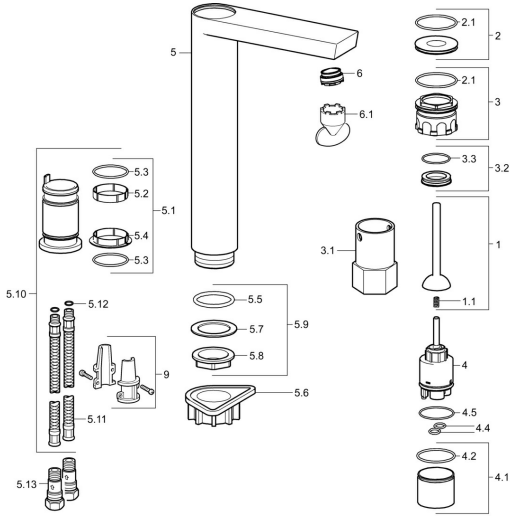

## Ersatzteile

### SP57112201

	Name	Art.-Nr.
1	Hebel Chrom	59913090
1.1	Federclip	59913091
2	Zierring	59913088
2.1	O-Ring, d 40x2	59911507
3	Befestigungsschraube, M44x1 AF34	59913089
3.1	Steckschlüssel, SW34	59913092
3.2	Distanzring	59913096
4	Kartusche, 3.5 Joystick	59913051
4.1	Distanzhülse	59913093
4.4	O-Ring, d 10.10x1.60 <span style="background-color: #cccccc;">Ausgelaufen</span>	59905072
4.5	O-Ring, d 28.24x2.62 <span style="background-color: #cccccc;">Ausgelaufen</span>	59912590
5.1	Dichtungskit <span style="background-color: #cccccc;">Ausgelaufen</span>	59913251
5.3	O-Ring, 34x2	59912533
5.6	PVC-Befestigungsplatte	59910008
5.9	Befestigungssatz <span style="background-color: #cccccc;">Ausgelaufen</span>	59913250
5.10	Schlauch <span style="background-color: #cccccc;">Ausgelaufen</span>	59913253
5.11	Schlauch, M10x1M14x1, L=800	59913252
5.12	O-Ring, d 7.65x1.78	59902337
5.13	Rückschlagventil, G3/8	59913254
6	Luftsprudler, M24x1 A <span style="background-color: #cccccc;">Ausgelaufen</span>	59913255
6.1	Schlüssel für Luftsprudler, M24x1	59913134
9	Halterung	59906600
N.I.	Befestigungssatz	59913479