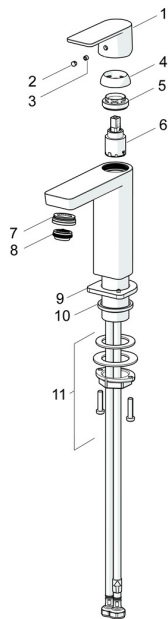

EAN: 4057304015205
static.hansa.com/57102273

Parti di ricambio

SP57102273

	Nome	Codice
1	Leva Cromo	1006412V
2	Spinotto Cromo	59913762
3	Screw, M5x8, SW2.5	59904755
4	Cappuccio Cromo	59913957
5	Dado di fissaggio, M32x1, SW24	59913958
6	Cartuccia, 2.5	59913914
7	Fitting ring for aerator, M24x1, SW17, (2019-)	59914744
8	Aereatore, M24x1 HC SSR-STD	59914015
9	Piastra Cromo	1006394V
10	Rondella	59914650
11	Set di fissaggio	59913371