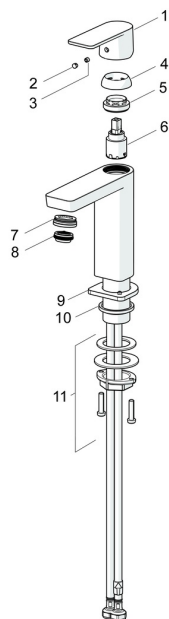

EAN: 4057304015205
static.hansa.com/57102273

Pièces de rechange

SP57102273

	Nom	Code
1	Levier Chrome	1006412V
2	Butée de réglage Chrome	59913762
3	Vis, M5x8, SW2.5	59904755
4	Chape Chrome	59913957
5	Écrou de maintien, M32x1, SW24	59913958
6	Cartouche, 2.5	59913914
7	Fitting ring for aerator, M24x1, SW17, (2019-)	59914744
8	Aérateur, M24x1 HC SSR-STD	59914015
9	Rosaces Chrome	1006394V
10	Bague	59914650
11	Ensemble de fixation	59913371